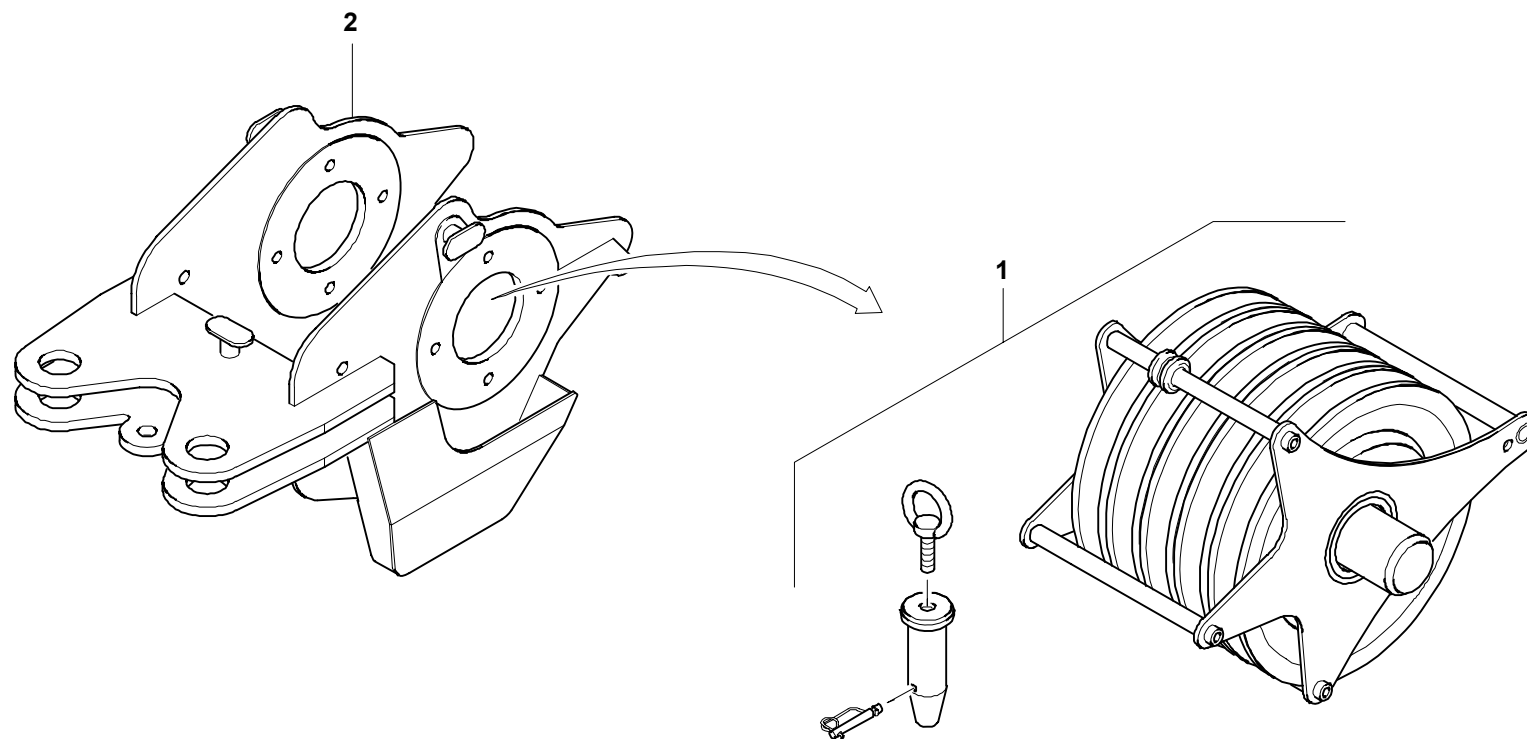

GROVETRAVERSE ZSB.
CROSHEADBILDTADEL
PICTORIAL DISPLAY**GMK 6400**
BE 710
G 173

08.09

3066402-ETL #

1/1

3066402-0-BL01-0809-0000